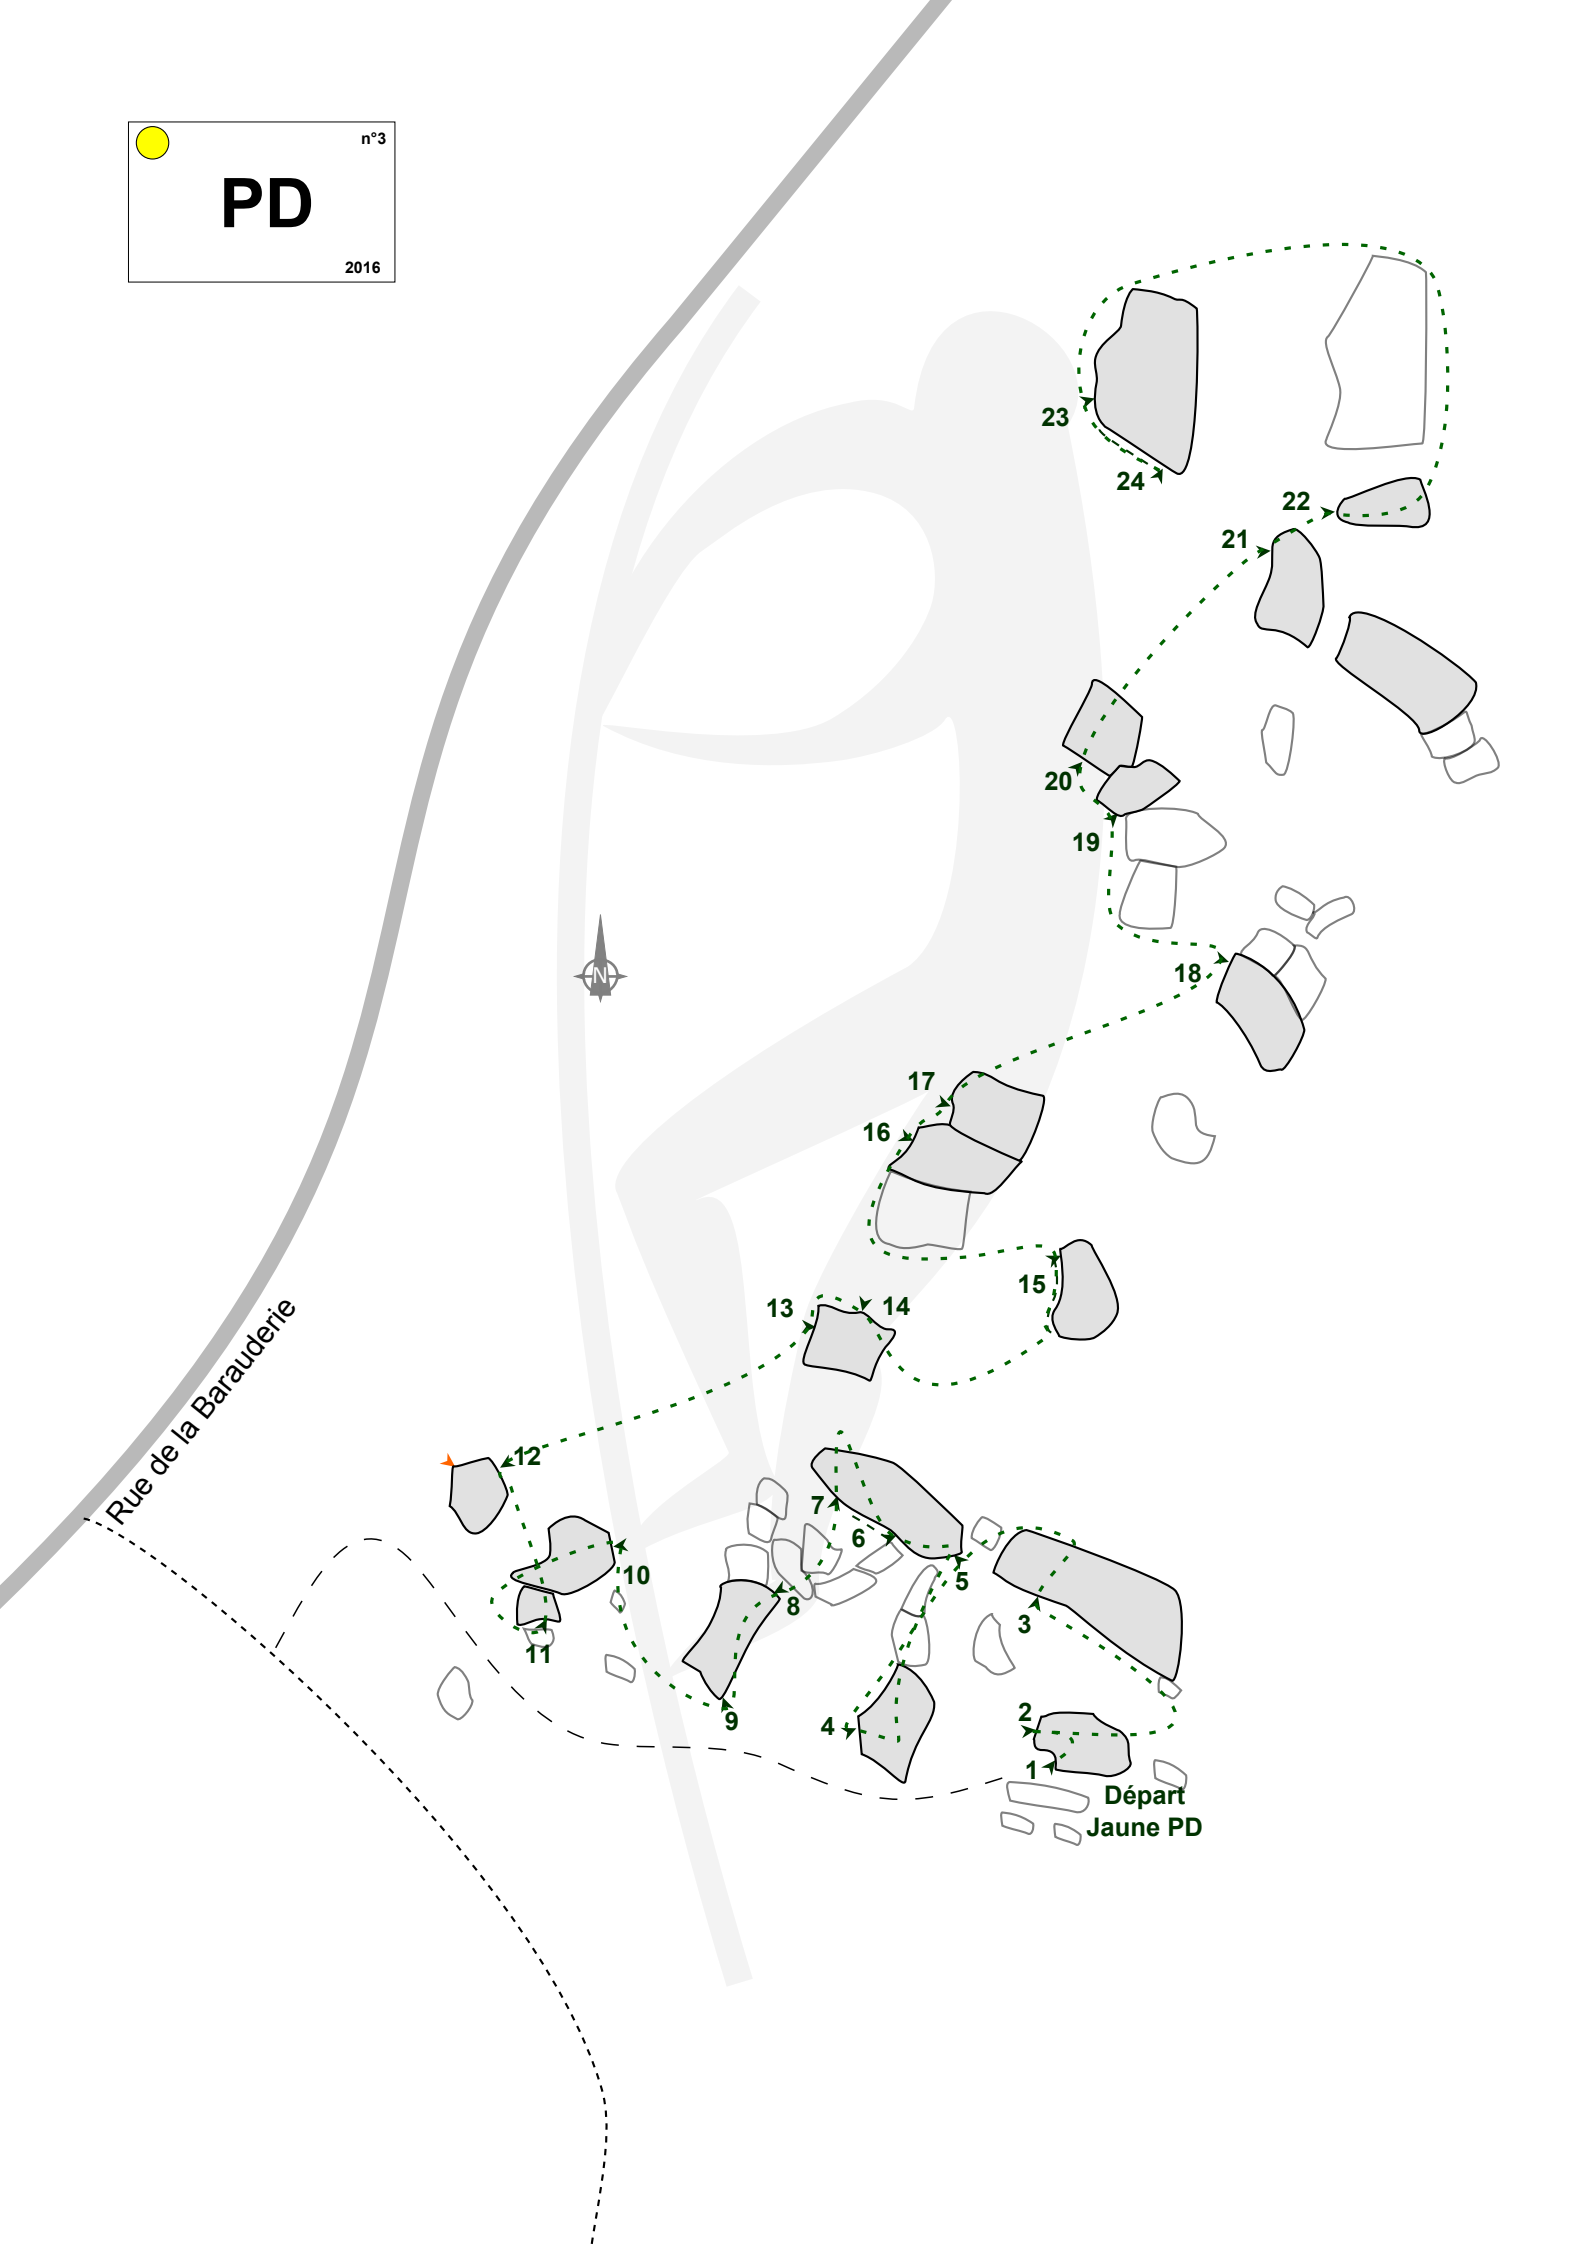

☉ n°3
PD
2016

Rue de la Barauderie

Départ
Jaune PD