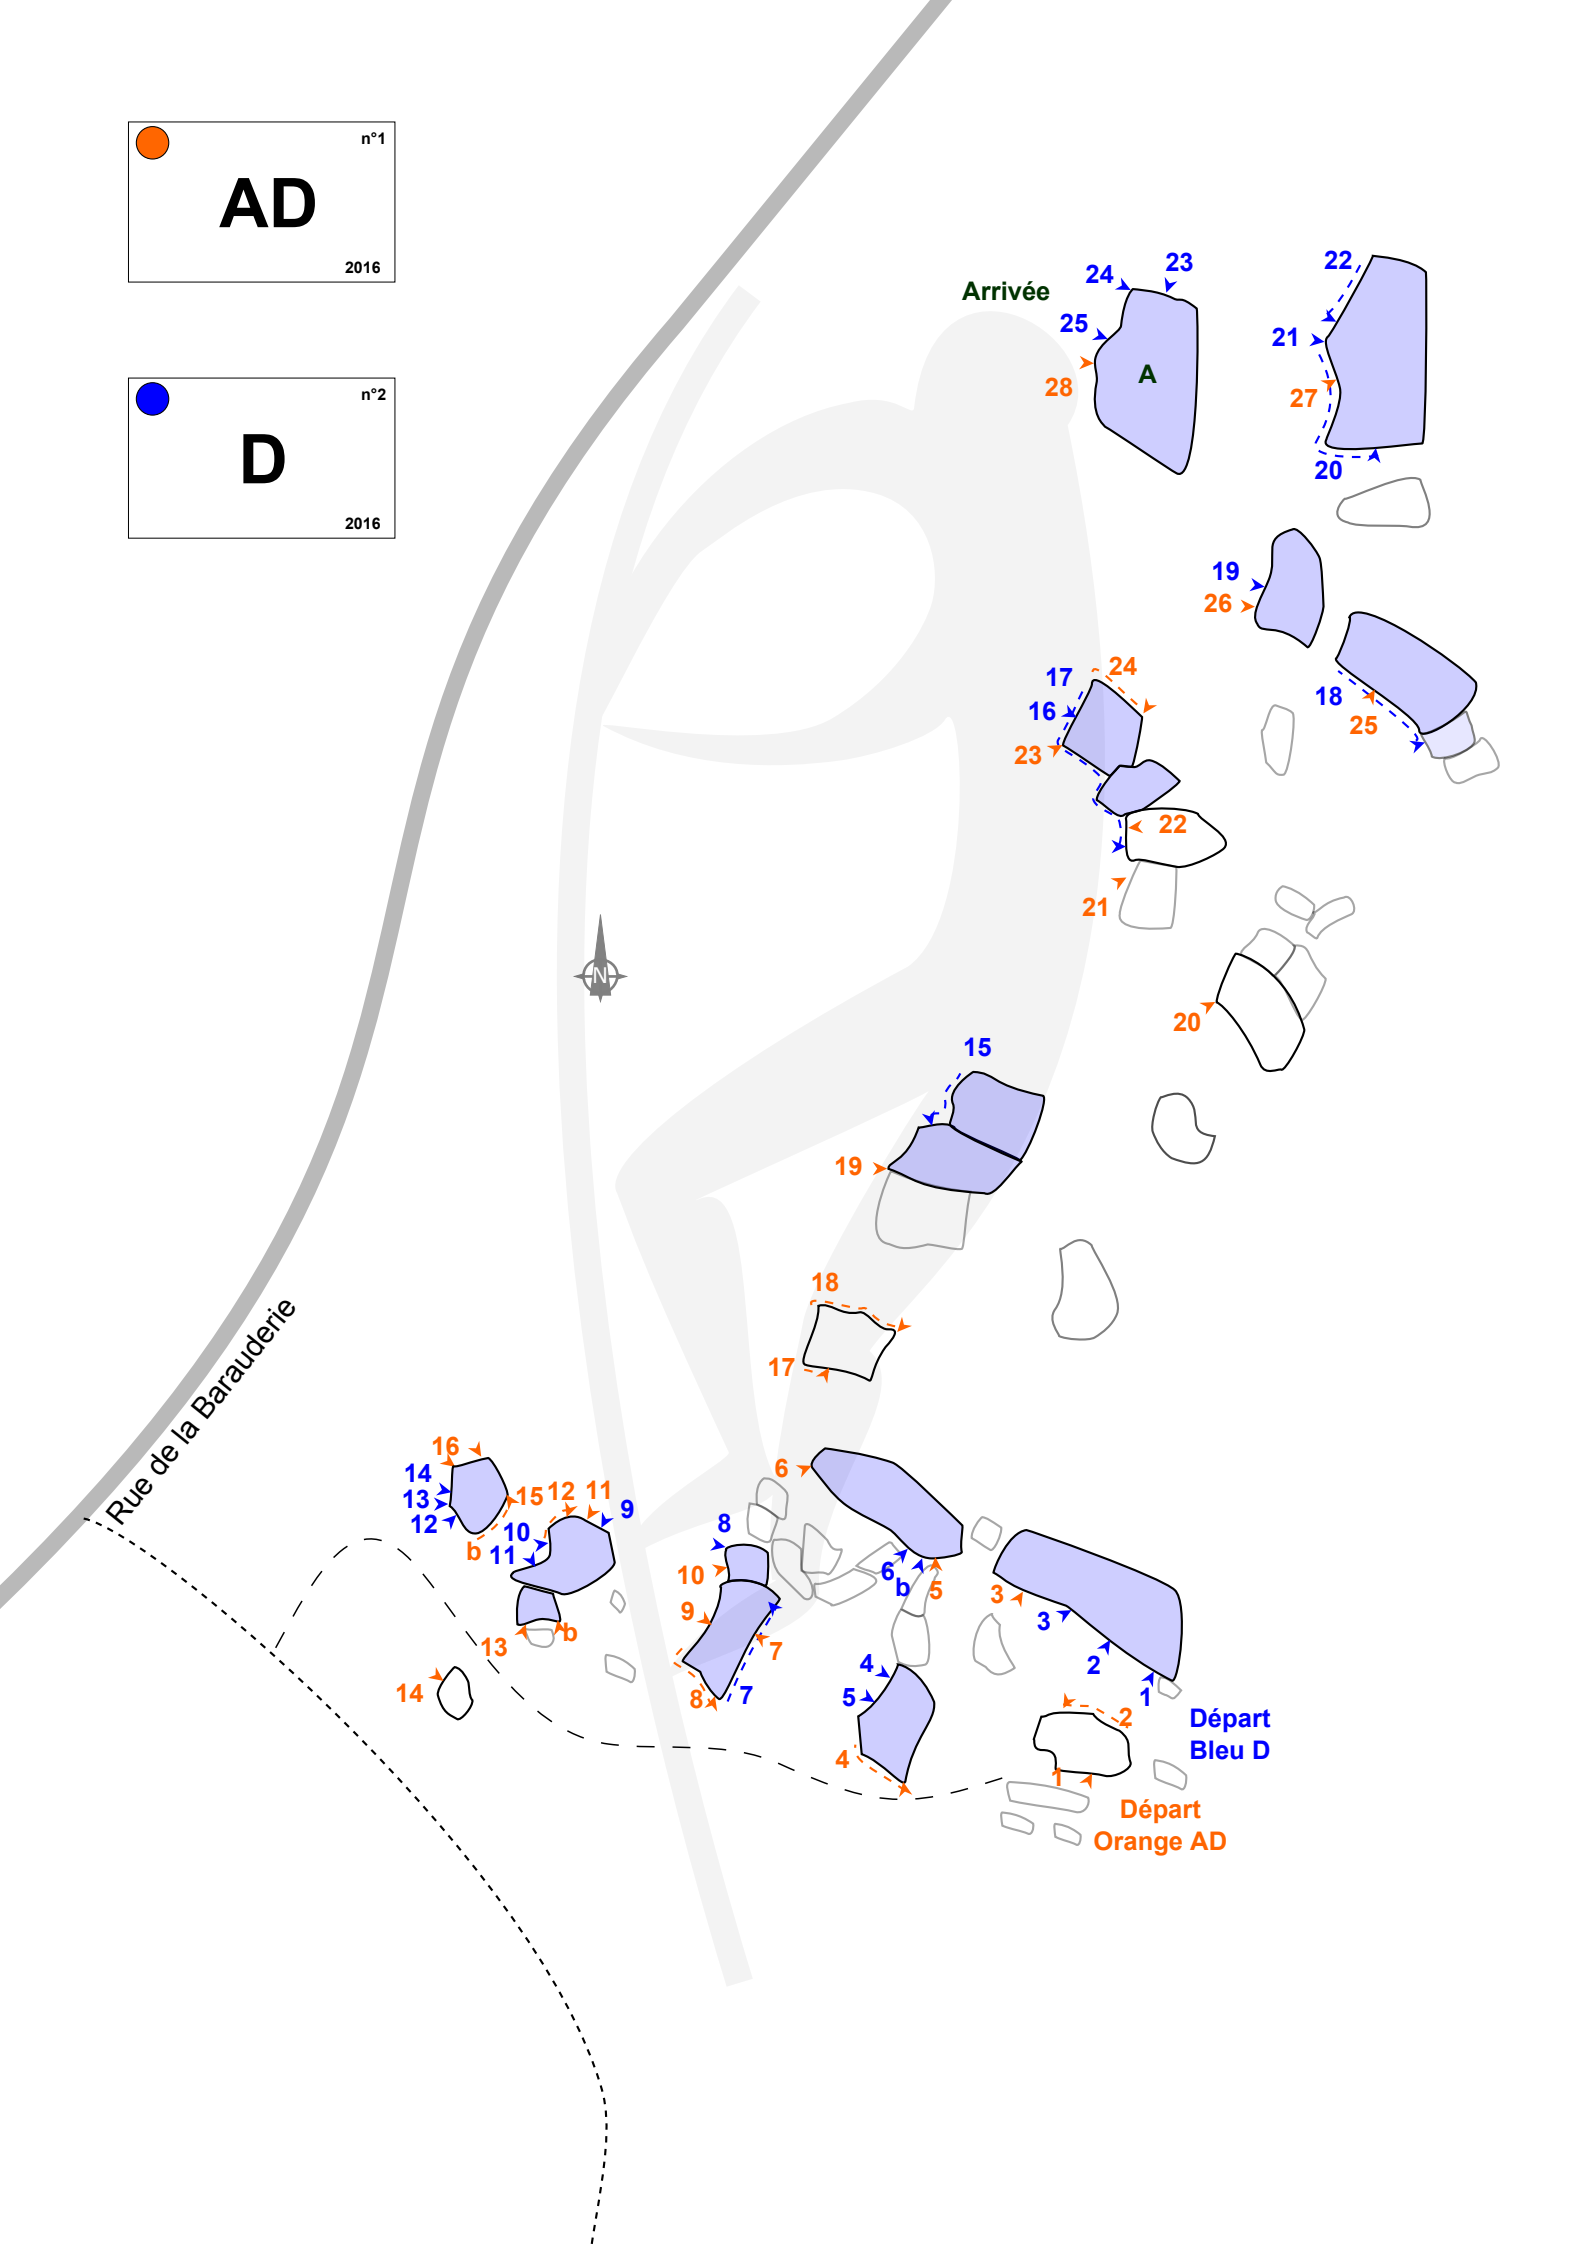

Accès au site d'escalade de Darvault :

En voiture : Depuis Nemours, prendre la D 403, la Route de Montereau, jusqu'à l'entrée de ville. Au feu Tricolore, prendre à droite la Rue du Petit Châtelet, puis à gauche la Rue de la Bauderie. Poursuivre jusqu'au parking de la mairie.

A pieds : revenir sur la Rue de la Bauderie jusqu'à un excellent chemin en direction de la forêt. Prendre de suite après le grillage (50 m) une sente sur la gauche qui permet d'accéder rapidement aux blocs.

Massif Darvautois

Circuit Orange AD			Circuit Bleu D		
n° 1	La que dalle	2b	n° 1	L'M	4a
n° 2	Les Drus	2c	n° 2	La Couzy	4c
n° 3	La direct A	2c	n° 3	La Ménégaux	3a
n° 4	La Charlet/straton	3b	n° 4	La N.N est	4b
n° 5	La Bonatti	2c	n° 5	Les Charmoz	4c
n° 6	Les Français	3b	n° 5b	Le pilier Cordier	5a
n° 7	Le Minaret	3c	n° 6	La Vaucher	3+
n° 8	La Rébuffat	4a	n° 6b	Les Papillons	
n° 9	L'Amazonia	3b	n° 7	Le Peigne	4c
n° 10	La Bienvenue G V	3b	n° 8	L'éperon Nord	4a
n° 11	La Guy/Anne	2b	n° 9	Le Frendo	4b
n° 12	Le marchand de S	3c	n° 10	Le fil à plomb	5a
n° 13	L'Aig. De Roc	2c	n° 11	La Mallorie	3b
n° 14	Le P. Cordier	5b	n° 12	Midi plan	5a
n° 15	La Subtilité	3b	n° 13	La Rébuffat	5a
n° 16	La Dulférienne	2c	n° 14	La Contamine	4c
n° 17	La Tour verte	3b	n° 15	Mr 15000 volts	4b
n° 18	Le Piège	3a	n° 16	Les Cosmiques	4c
n° 19	Le Moine	2c	n° 17	La Gervasutti	4c
n° 20	La None	3b	n° 18	La G.Albinoni	5b
n° 21	Le Cardinal	2c	n° 19	Les 3 pointes	4b
n° 22	Le Wymper	3c	n° 20	Le Capucin	5b
n° 23	Les Droites	3b	n° 21	Les suisses	5a
n° 24	Les Courtes	3b	n° 22	La Bettembourg	4b
n° 25	Les Suisses	3c	n° 23	La Salluard	4c
n° 26	Le Tournier	3b	n° 24	La Tour ronde	5a
n° 27	Le Pré-de-bar	3c	n° 25	La Kuffner	4c
n° 28	Le Dolent	3b			

☉ n°3
PD
2016

Rue de la Barauderie

Départ
Jaune PD

n°1
AD
2016

n°2
D
2016

Arrivée

Départ Bleu D

Départ Orange AD